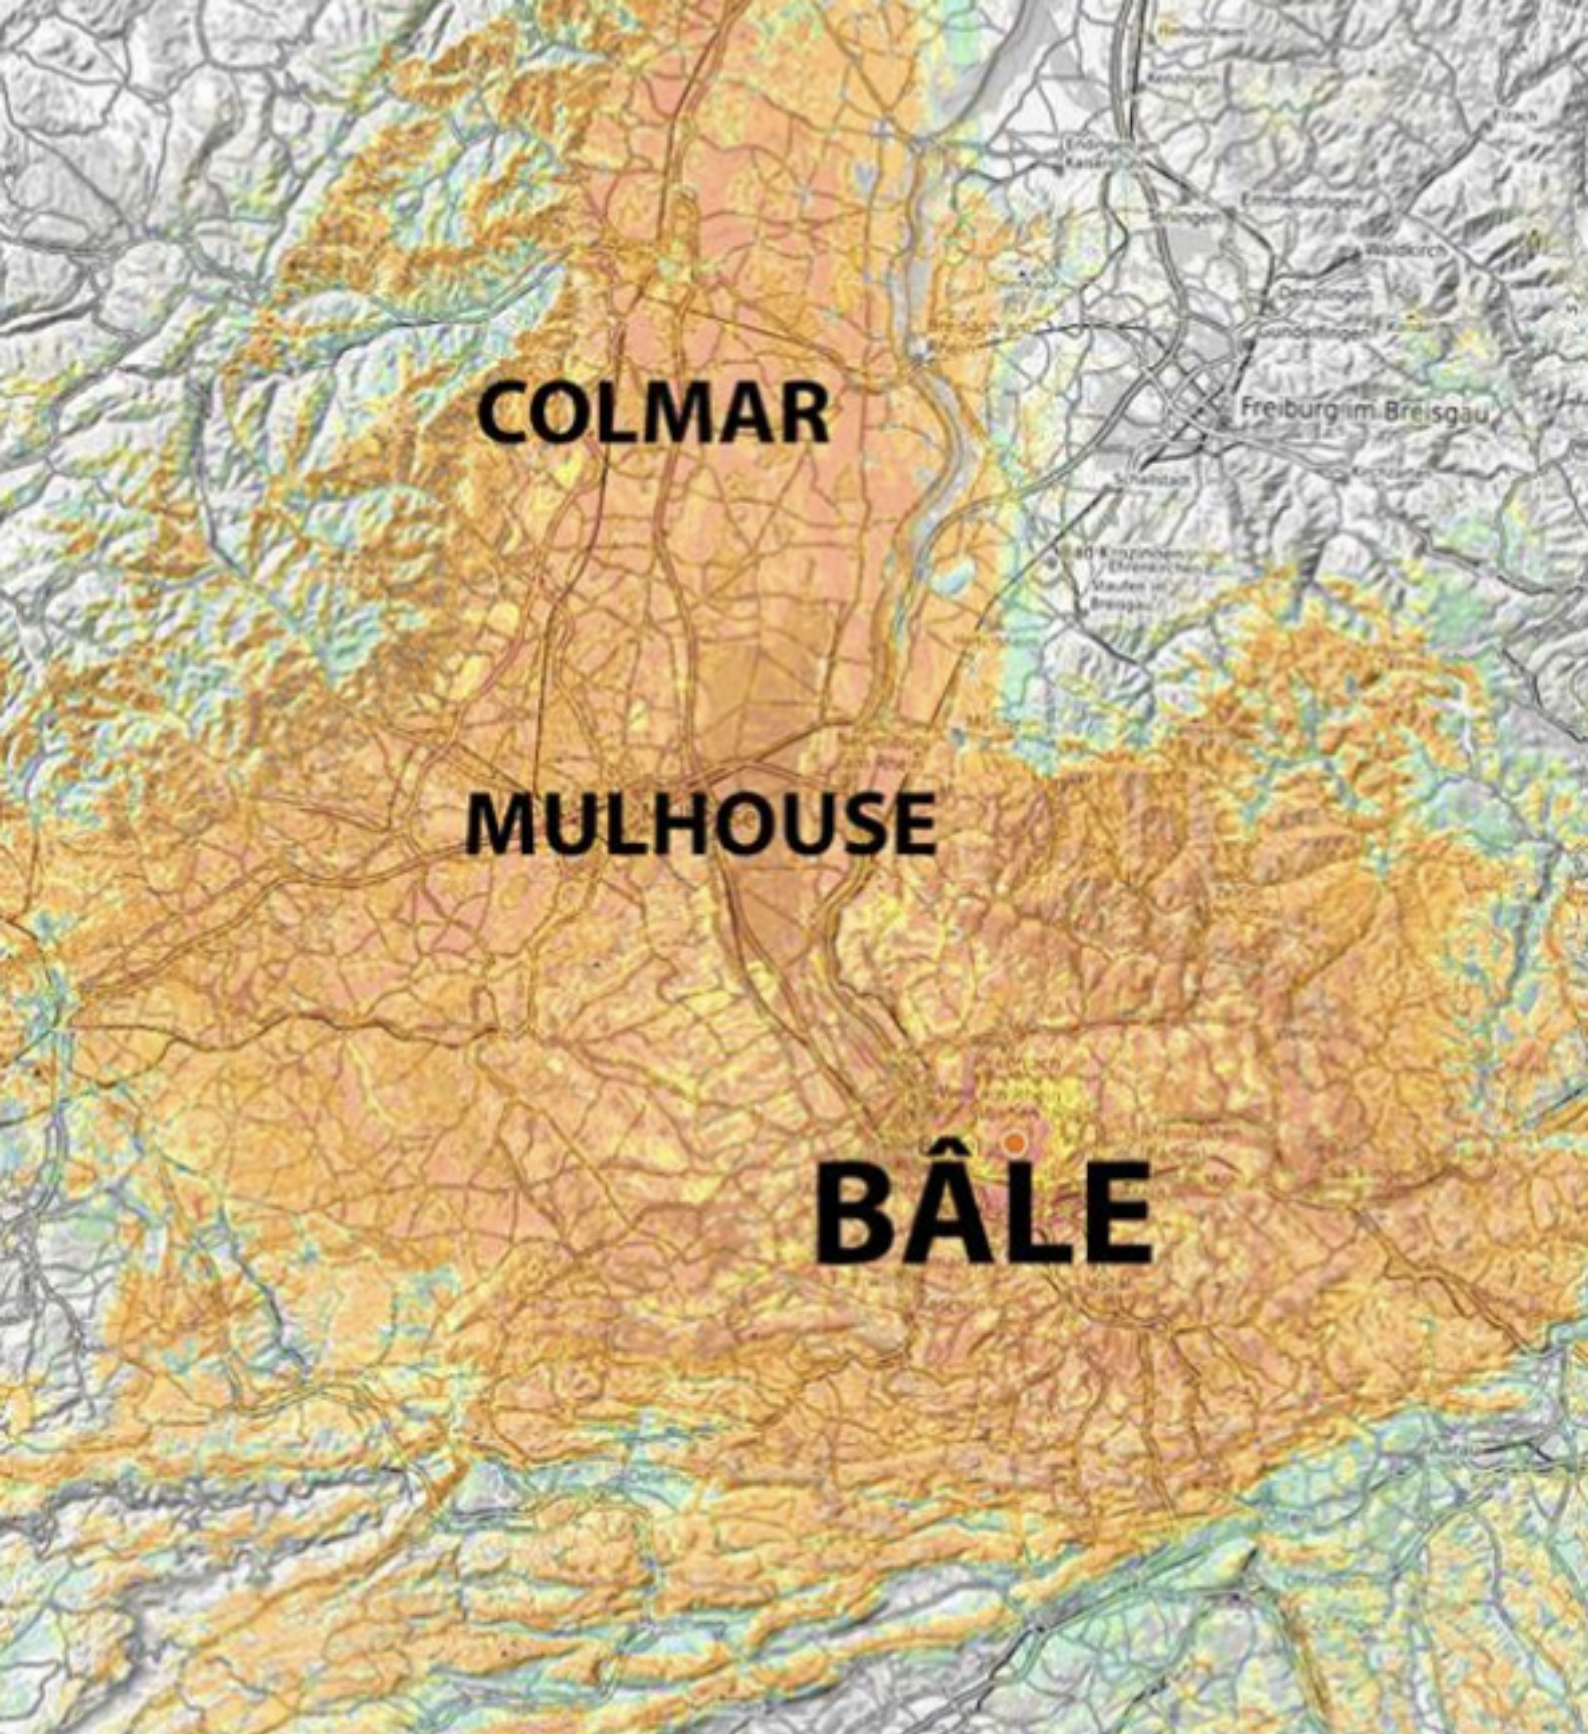

COLMAR

MULHOUSE

BÂLE

789 000 habitants*

*Nombre d'habitants dans la zone.

**COLMAR, MULHOUSE, BÂLE &
sud Alsace**